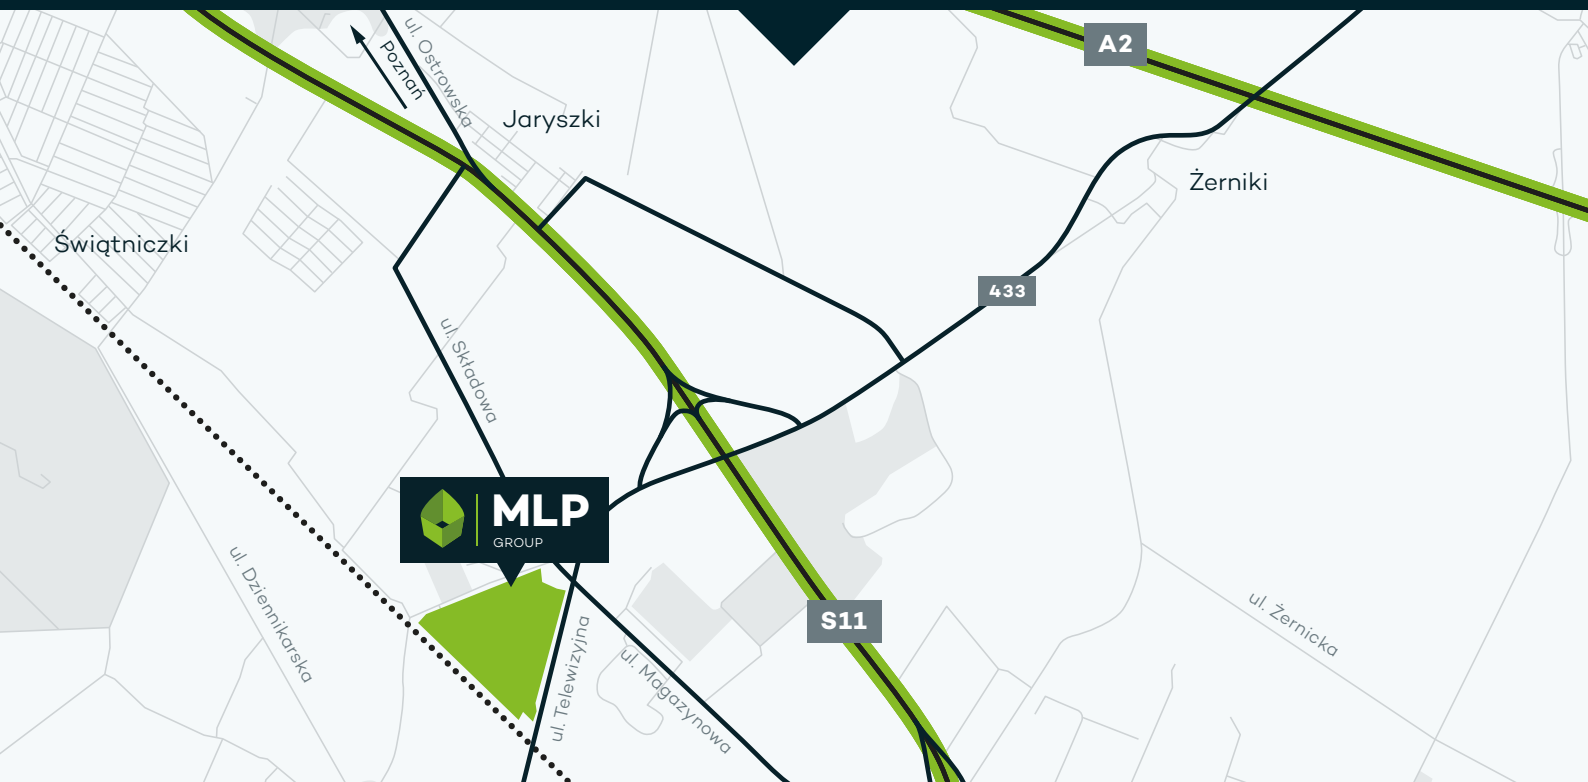

Specyfikacja techniczna:

- Budynki klasy A
- Siatka słupów: 22,5 m x 12 m
- Nośność posadzki: 6T
- Wysokość budynku: 10 m
- Świetliki dachowe i instalacja wykrywania dymu
- Instalacja tryskaczowa ESFR
- Ogrzewanie gazowe
- Oświetlenie LED
- Powierzchnia biurowa – według zapotrzebowania Klienta
- Całodobowa ochrona
- Wewnętrzna sieć przeciwpożarowa
- Profesjonalne zarządzanie parkiem magazynowym i kosztami utrzymania

Technical specifications:

- A-class buildings
- Column grid: 22.5 m x 12 m
- Floor loading capacity: 6 t/sqm
- Clear height: 10 m
- Skylights and smoke vents
- ESFR sprinkler installation
- Gas heating system
- LED lighting
- Office space – available upon the Client's request
- 24h security on site
- Internal fire protection network
- Professional management of the warehouse park and maintenance costs

MLP Group w skrócie:

- MLP Group jest wiodącym deweloperem powierzchni magazynowych w Polsce
- MLP Group pełni rolę dewelopera, konsultanta oraz zarządcy nieruchomości
- Spółka działa w obszarze nieruchomości komercyjnych od 1998 roku
- Obecnie posiada parki logistyczne w Polsce, Niemczech i Rumunii

MLP Group at a glance:

- MLP Group is one of the leading developers of warehouse space in Poland
- MLP Group acts as a developer, consultant and property manager
- The company has been operating in the area of commercial real estate since 1998
- MLP owns and manages logistics properties across Poland, Germany and Romania

MLP Group S.A.
3 Maja 8
05-800 Pruszków
tel. +48 22 738 30 10
info@mlp.pl / www.mlp.pl

Nagrody / Awards:

Eurobuild
Awards