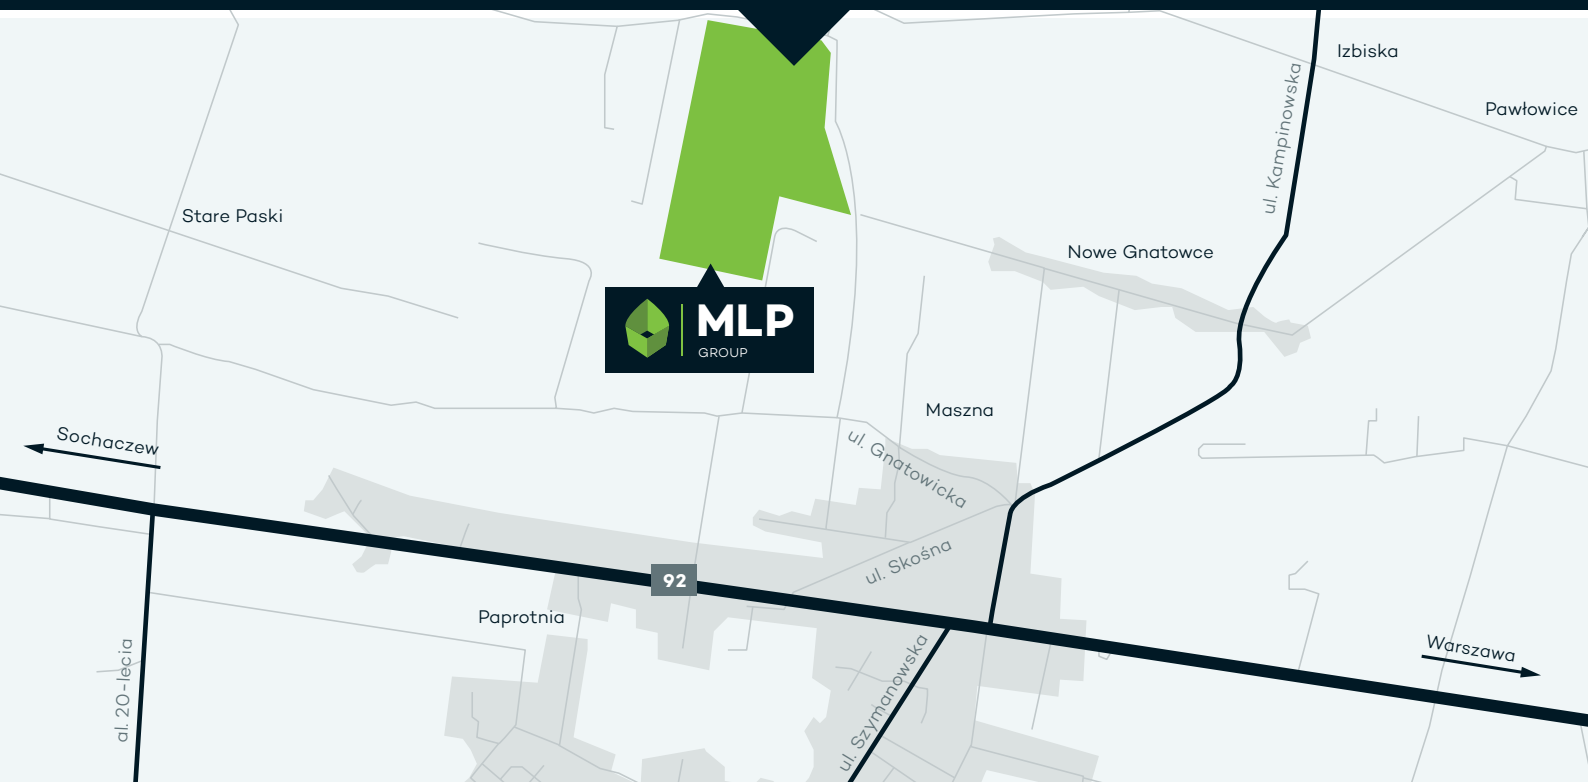

Specyfikacja techniczna:

- Budynek klasy A
- Siatka słupów: 22,5 m x 12 m
- Nośność posadzki: 6T
- Wysokość budynku: 10 m
- Świetliki dachowe i instalacja wykrywania dymu
- Instalacja tryskaczowa ESFR
- Ogrzewanie gazowe
- Oświetlenie LED
- Powierzchnia biurowa – według zapotrzebowania Klienta
- Całodobowa ochrona
- Wewnętrzna sieć przeciwpożarowa
- Profesjonalne zarządzanie parkiem magazynowym i kosztami utrzymania

Technical specifications:

- A-class buildings
- Column grid: 22.5 m x 12 m
- Floor loading capacity: 6 t/sqm
- Clear height: 10 m
- Skylights and smoke vents
- ESFR sprinkler installation
- Gas heating system
- LED lighting
- Office space – available upon the Client's request
- 24h security on site
- Internal fire protection network
- Professional management of the warehouse park and maintenance costs

MLP Group w skrócie:

- MLP Group jest wiodącym deweloperem powierzchni magazynowych w Polsce
- MLP Group pełni rolę dewelopera, konsultanta oraz zarządcy nieruchomości
- Spółka działa w obszarze nieruchomości komercyjnych od 1998 roku
- Obecnie posiada parki logistyczne w Polsce, Niemczech i Rumunii

MLP Group at a glance:

- MLP Group is one of the leading developers of warehouse space in Poland
- MLP Group acts as a developer, consultant and property manager
- The company has been operating in the area of commercial real estate since 1998
- MLP owns and manages logistics properties across Poland, Germany and Romania

MLP Group S.A.
3 Maja 8
05-800 Pruszków
tel. +48 22 738 30 10
info@mlp.pl / www.mlp.pl

Nagrody / Awards:

**Eurobuild
Awards**